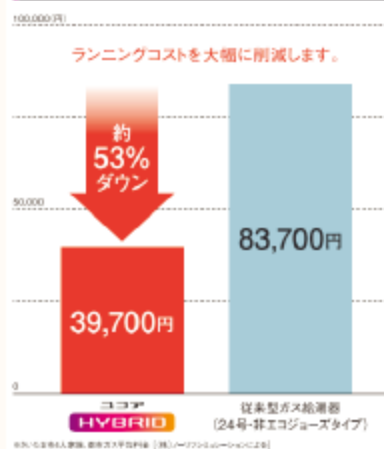

### 電気の経済性 × ガスのパワー

電気のヒートポンプユニットで高効率な給湯を実現。

さらにガスの給湯器を搭載して快適な給湯性能をも実現しています。

電気で効率よくお湯を作って、ガスでお湯の性能を高める、省エネ性も使用性も高めた、まさに「理想的な給湯器」です。

もし、タンクのお湯がなくなっても、ガス給湯器で湯切れの心配なしです。

年間給湯・追焚ランニングコスト